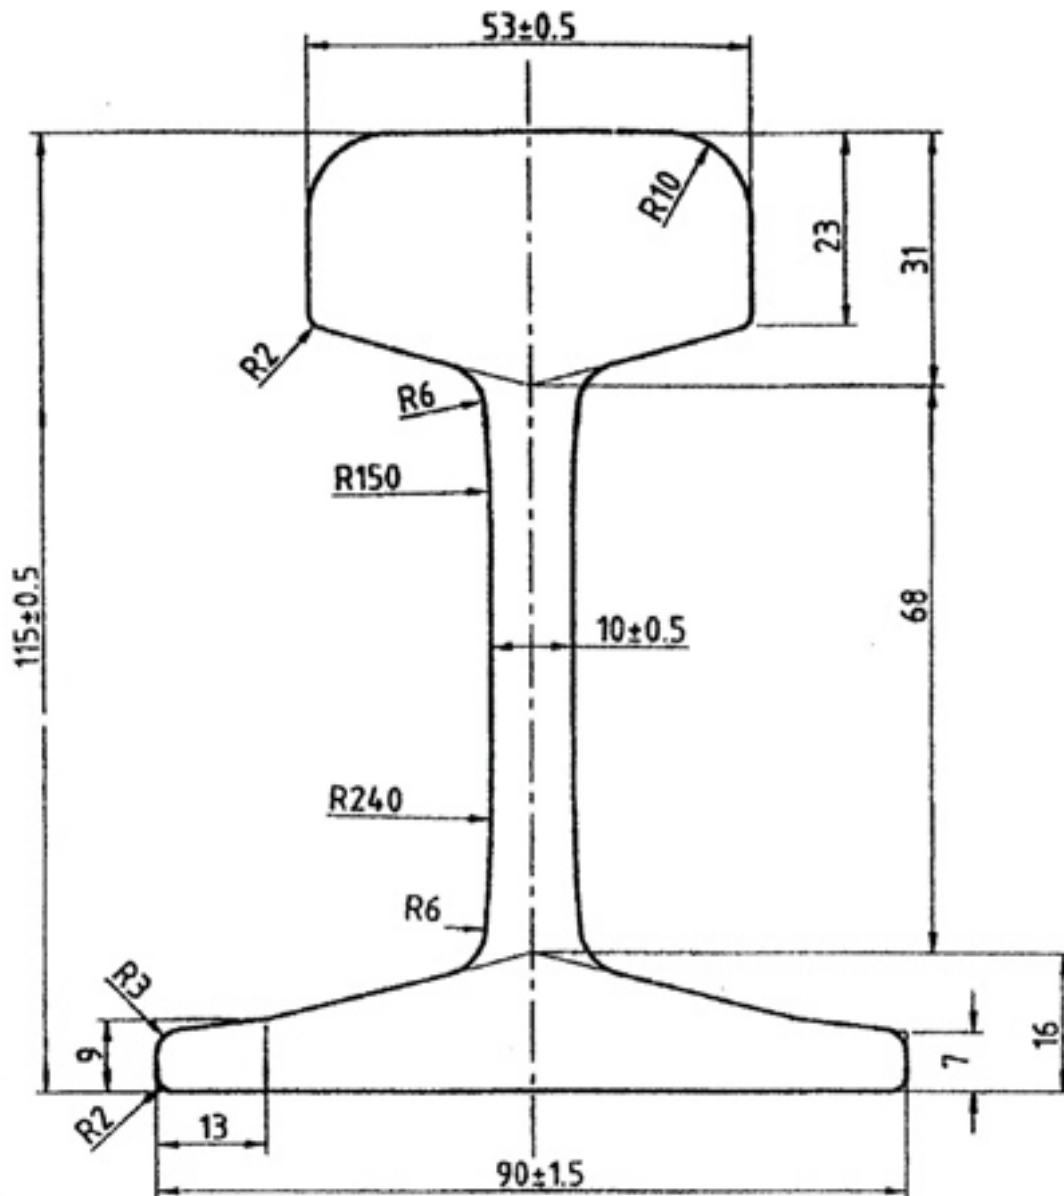

S24 24,4 kg/m

DaruSín Kft.

H-2400 Dunaújváros, Északi ipari park, Neumann J. u. 16.

Tel: +36 25 503 930 | Fax: +36 25 503 931

Email: darusin@darusin.hu | Web: www.darusin.hu