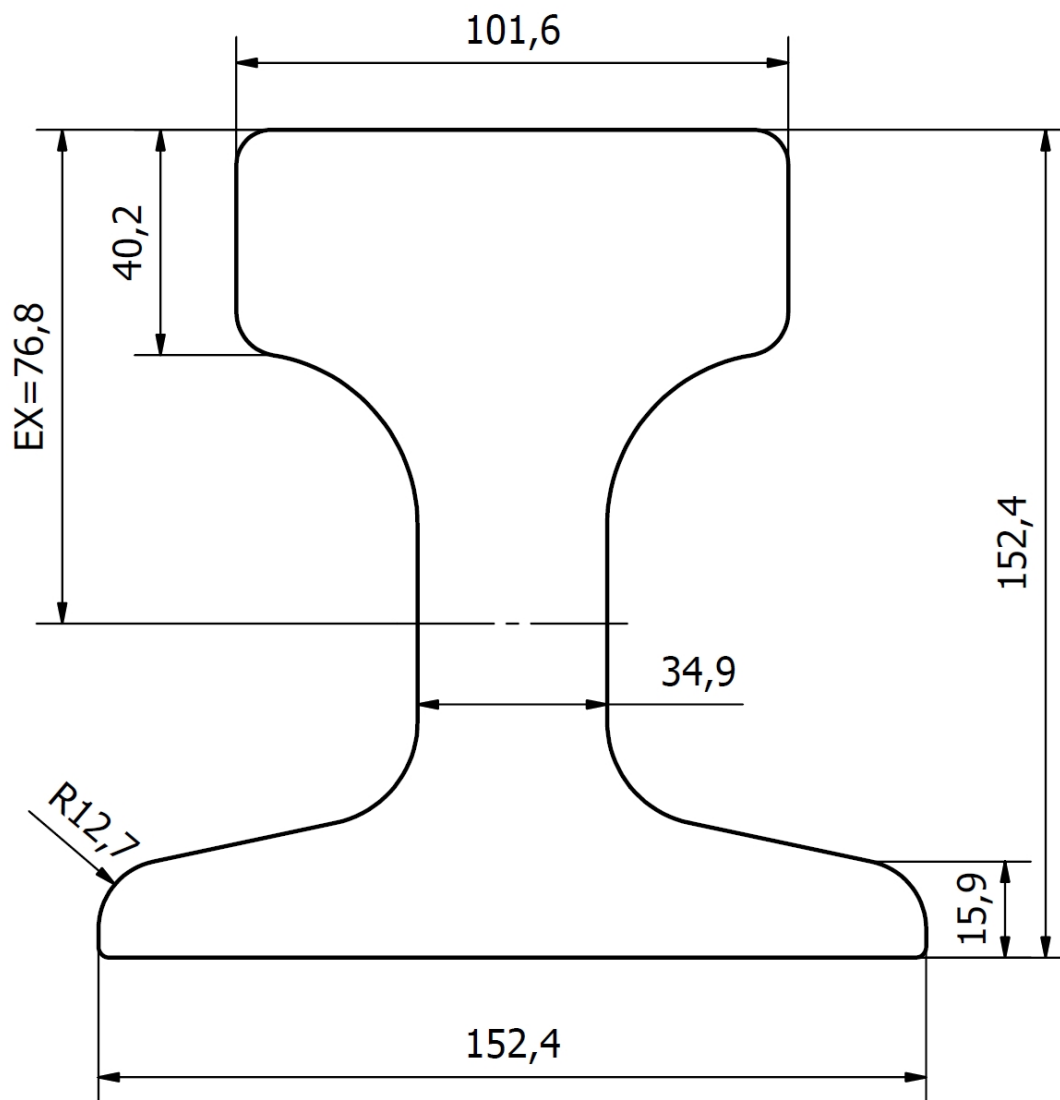

MRS87A
86,8 kg/m

DaruSín Kft.

H-2400 Dunaujváros, Északi ipari park, Neumann J. u. 16.

Tel: +36 25 503 930 | Fax: +36 25 503 931

Email: darusin@darusin.hu | Web: www.darusin.hu